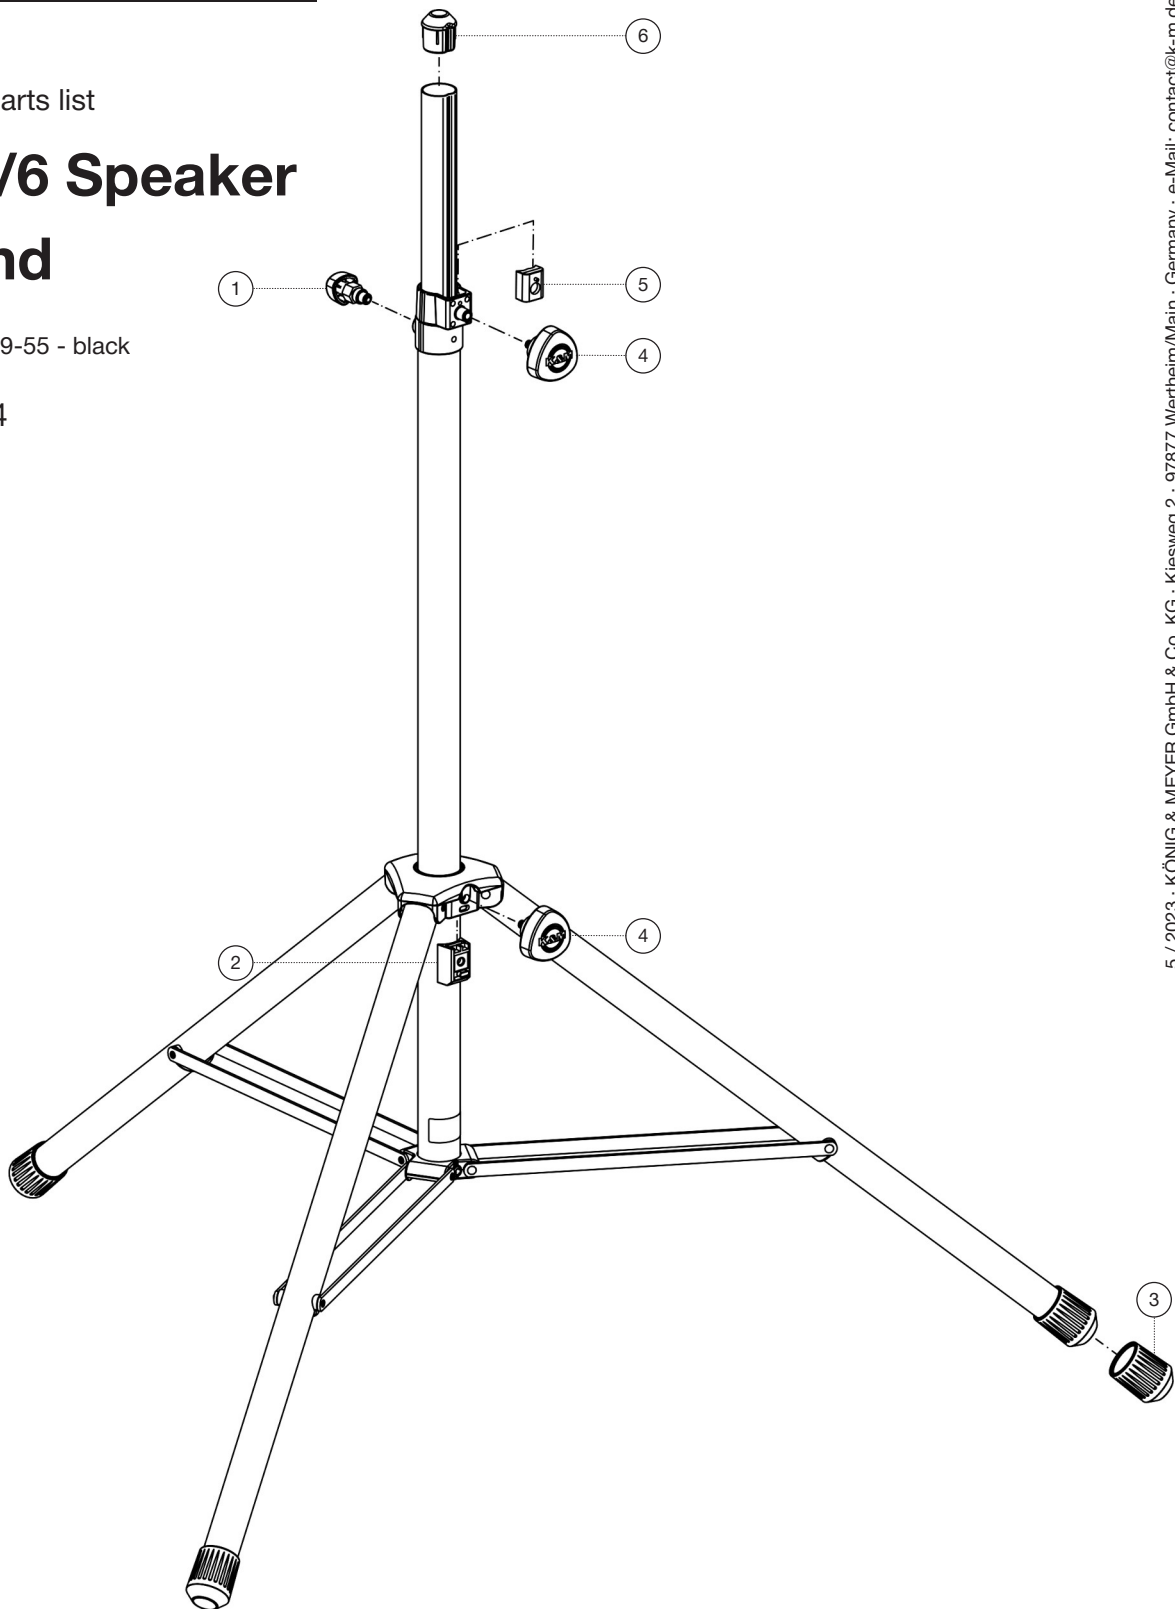

Spare parts list

# 214/6 Speaker stand

21460-009-55 - black

\*Rev 04

Position	Description	Article No.	Quantity
1	Spring-loaded bolt complete	<a href="#">6-21460-5-00</a>	1
2	Clamping element with pin R21	<a href="#">6-86735-1-55</a>	1
3	End cap	<a href="#">01-84-935-55</a>	3
4	Clamping screw with logo M8 x 16/33 mm	<a href="#">01-82-763-55</a>	2
5	Clamping element with slot R17	<a href="#">6-86710-1-55</a>	1
6	Mounting aid	<a href="#">01-84-995-62</a>	1